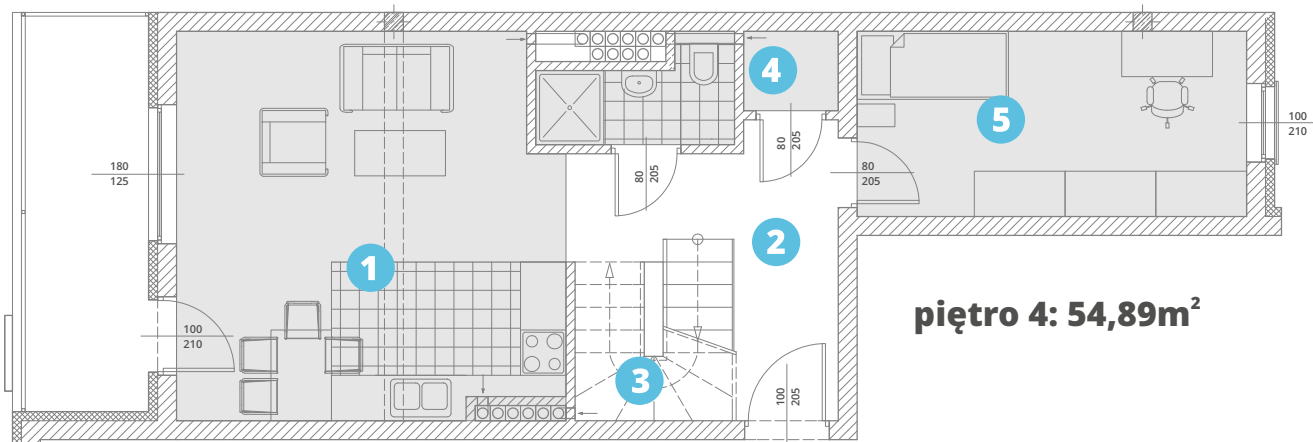

powierzchnia użytkowa:

95,70m²

1. salon + aneks k.	25,26
2. komunikacja:	12,71
3. W.C.	2,99
4. garderoba:	1,31
5. pokój:	12,62
6. antresola:	4,52
7. antresola:	4,32
8. antresola:	11,90
9. antresola:	9,42
10. antresola:	10,65

taras: 12,11m²

antresola: 40,81m²

taras zielony: 10,82m²

taras: 13,21m²

balkon: 9,50m²

piętro 4: 54,89m²

piętro 4-5