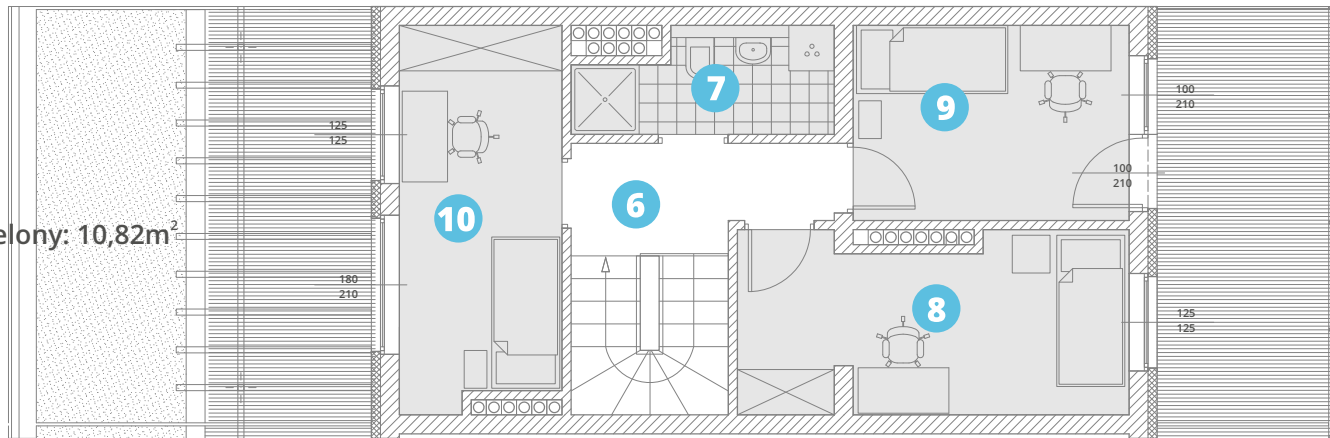

powierzchnia użytkowa:

95,70m²

1. salon + aneks k.	25,26
2. komunikacja:	12,71
3. W.C.	2,99
4. garderoba:	1,31
5. pokój:	12,62
6. antresola:	4,52
7. antresola:	4,32
8. antresola:	11,90
9. antresola:	9,42
10. antresola:	10,65

taras: 12,11m²

antresola: 40,81m²

taras zielony: 10,82m²

taras: 13,21m²

balkon: 9,50m²

piętro 4: 54,89m²

piętro 4-5