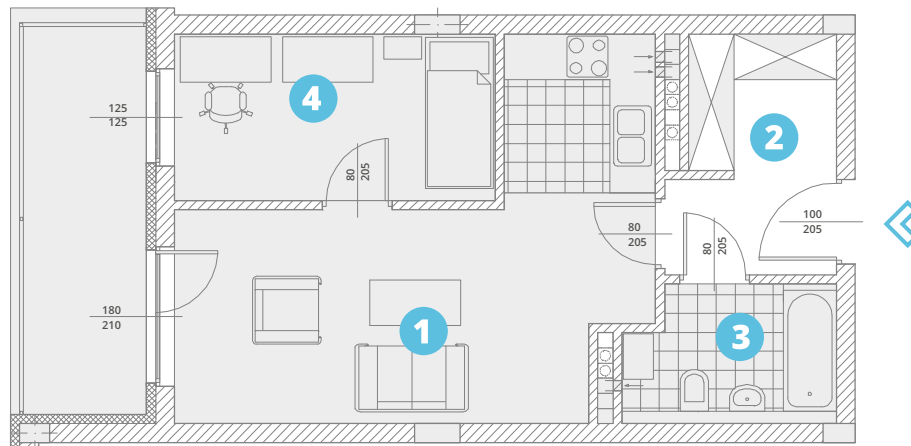

powierzchnia użytkowa:

42,21m²

- | | |
|----------------------------|--------------|
| 1. salon + aneks k. | 21,47 |
| 2. komunikacja: | 6,53 |
| 3. łazienka: | 4,88 |
| 4. pokój: | 9,33 |

balkon: 9,05m²

piętro 1