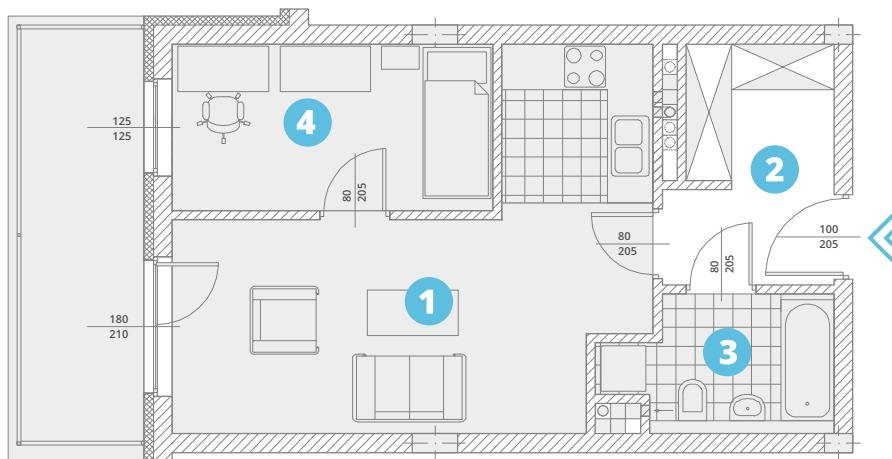

powierzchnia użytkowa:

42,22m²

- | | |
|---------------------|--------------|
| 1. salon + aneks k. | 21,47 |
| 2. komunikacja: | 6,53 |
| 3. łazienka: | 4,89 |
| 4. pokój: | 9,33 |

balkon: 9,28m²

piętro 1