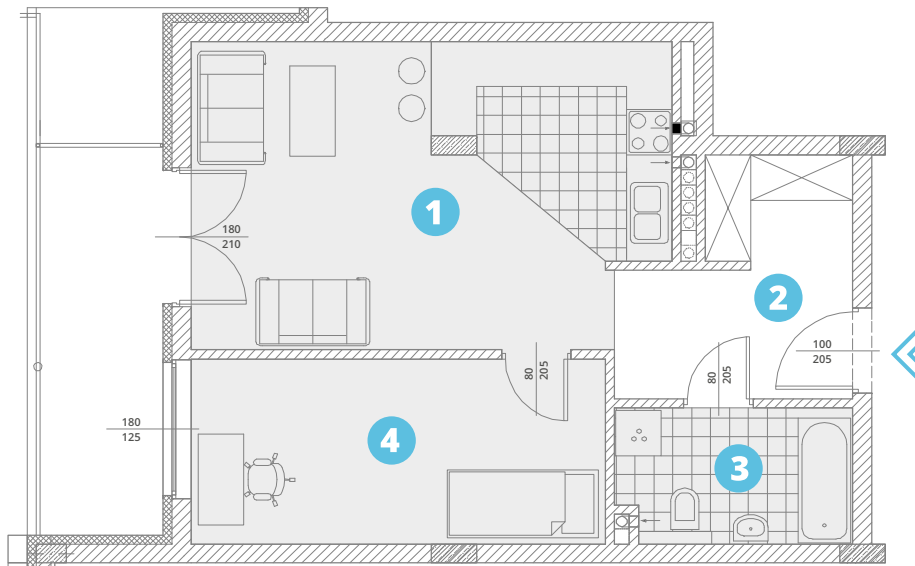

powierzchnia użytkowa:

52,16m²

- | | |
|---------------------|--------------|
| 1. salon + aneks k. | 24,89 |
| 2. komunikacja: | 8,35 |
| 3. łazienka: | 5,51 |
| 4. pokój: | 13,41 |

balkon: 9,05m²

parter