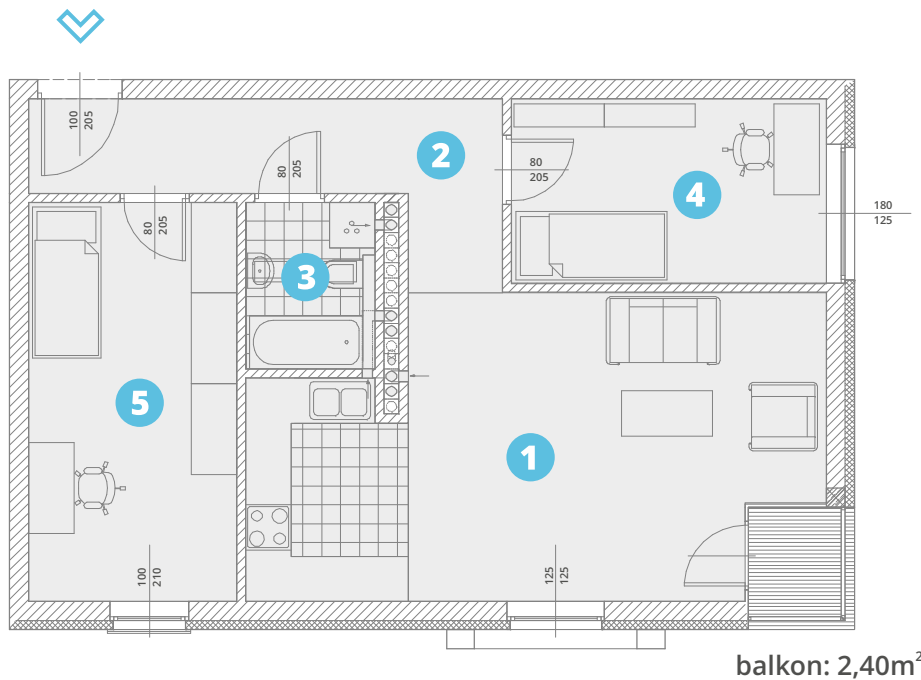

powierzchnia użytkowa:

64,95m²

1. salon + aneks k.	26,99
2. komunikacja:	9,49
3. łazienka:	3,76
4. pokój:	10,19
5. pokój:	14,52

piętro 4