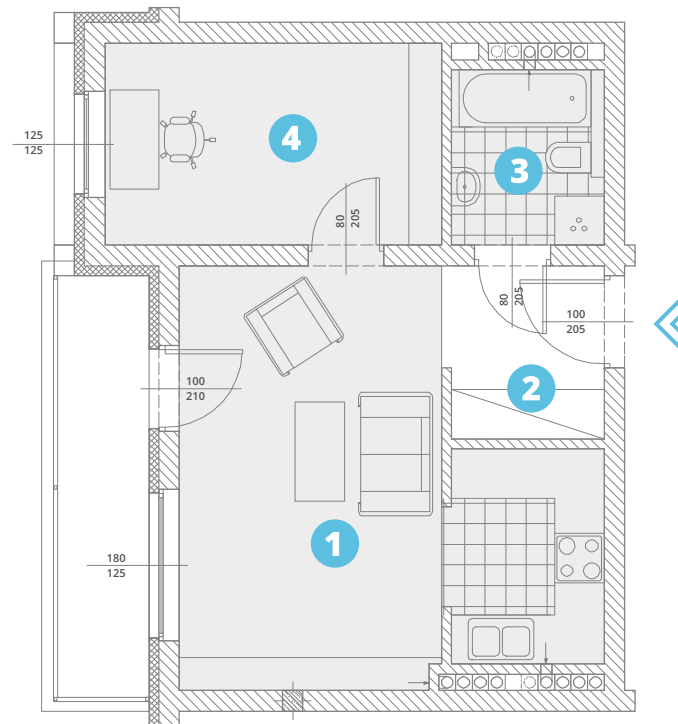

powierzchnia użytkowa:

39,12m²

- | | |
|---------------------|--------------|
| 1. salon + aneks k. | 21,30 |
| 2. komunikacja: | 3,88 |
| 3. łazienka: | 3,94 |
| 4. pokój: | 10,00 |

balkon: 6,89m²

piętro 3