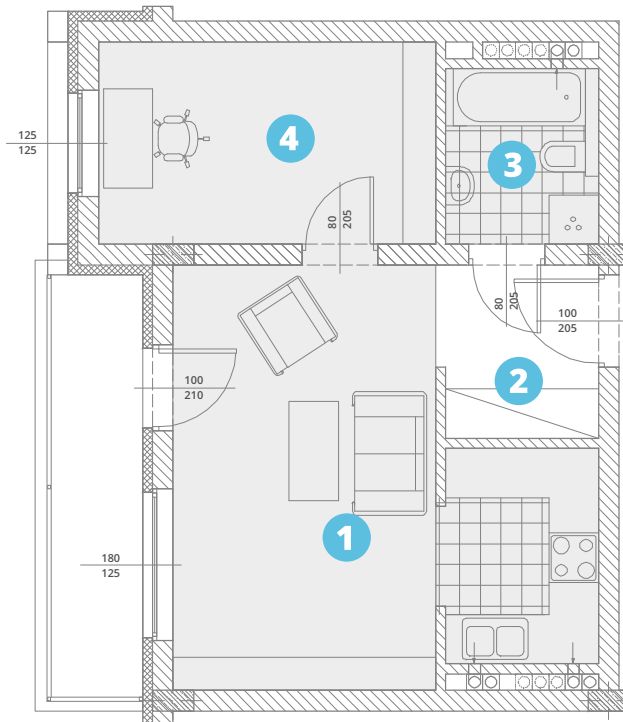

powierzchnia użytkowa:

39,17m²

- | | |
|---------------------|--------------|
| 1. salon + aneks k. | 21,35 |
| 2. komunikacja: | 3,88 |
| 3. łazienka: | 3,94 |
| 4. pokój: | 10,00 |

balkon: 6,89m²

piętro 2