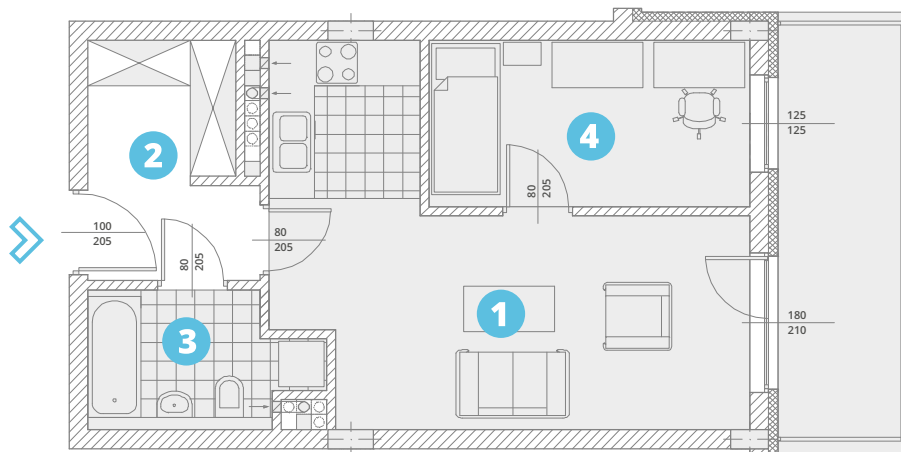

powierzchnia użytkowa:

42,22m²

- | | |
|---------------------|--------------|
| 1. salon + aneks k. | 21,47 |
| 2. komunikacja: | 6,53 |
| 3. łazienka: | 4,89 |
| 4. pokój: | 9,33 |

balkon: 10,12m²

piętro 1