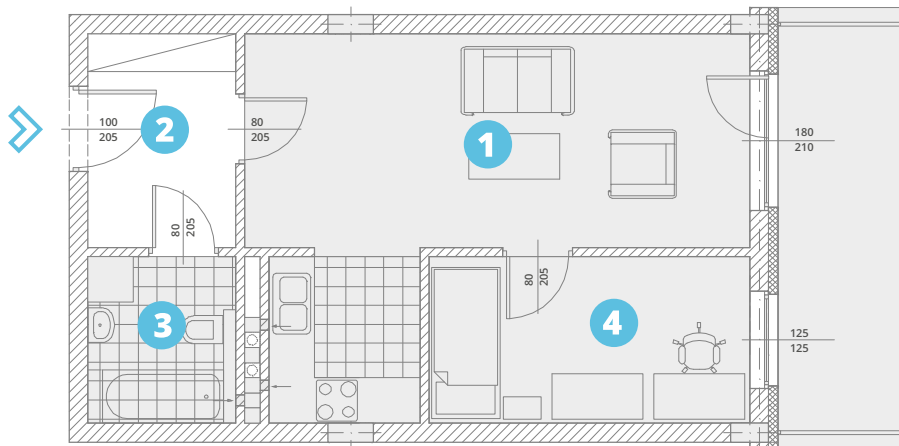

powierzchnia użytkowa:

42,61m²

- | | |
|---------------------|--------------|
| 1. salon + aneks k. | 23,47 |
| 2. komunikacja: | 5,52 |
| 3. łazienka: | 4,29 |
| 4. pokój: | 9,33 |

balkon: 10,12m²

piętro 1