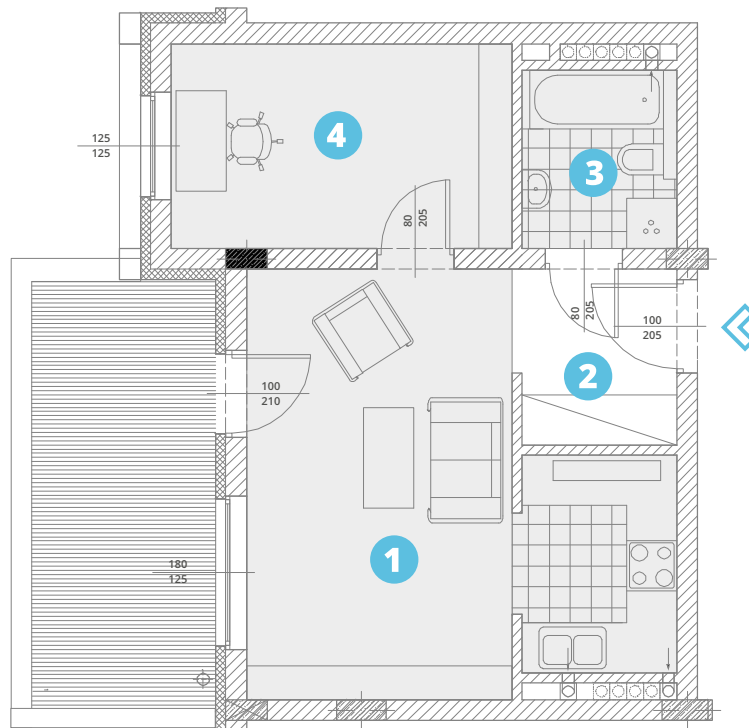

powierzchnia użytkowa:

39,17m²

- | | |
|---------------------|--------------|
| 1. salon + aneks k. | 21,35 |
| 2. komunikacja: | 3,88 |
| 3. łazienka: | 3,94 |
| 4. pokój: | 10,00 |

ogród: 44,28m²

taras: 11,80m²

parter