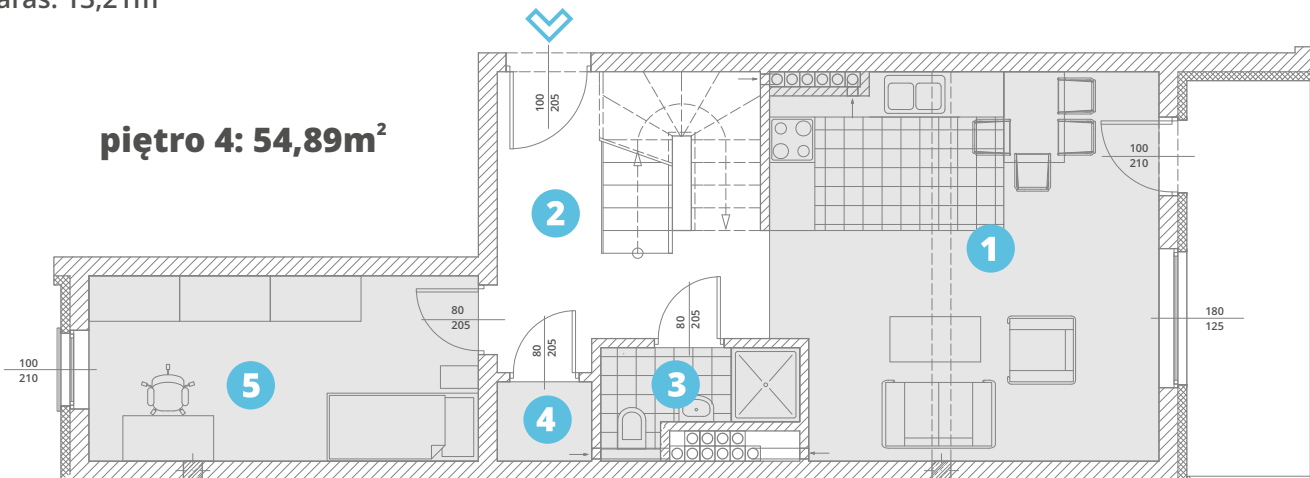

antresola: 40,81m²

taras: 12,11m²

taras zielony: 10,82m²

taras: 13,21m²

piętro 4: 54,89m²

balkon: 9,50m²

powierzchnia użytkowa:

95,70m²

1. salon + aneks k.	25,26
2. komunikacja:	12,71
3. W.C.	2,99
4. garderoba:	1,31
5. pokój:	12,62
6. antresola:	4,52
7. antresola:	4,32
8. antresola:	11,90
9. antresola:	9,42
10. antresola:	10,65

piętro 4-5