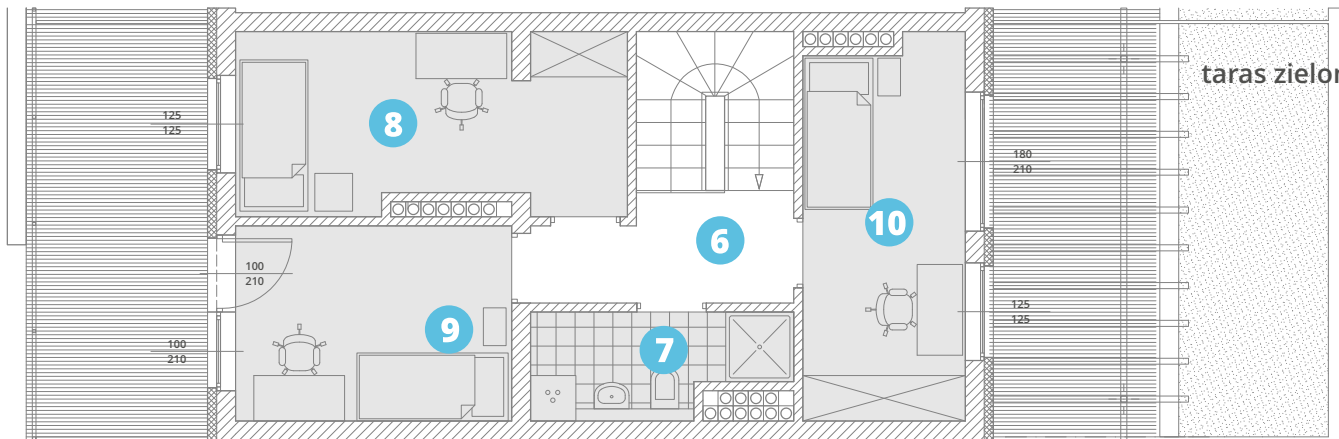

antresola: 40,81m²

taras: 12,11m²

taras zielony: 10,82m²

taras: 13,21m²

piętro 4: 54,89m²

balkon: 9,50m²

powierzchnia użytkowa:

95,70m²

1. salon + aneks k.	25,26
2. komunikacja:	12,71
3. W.C.	2,99
4. garderoba:	1,31
5. pokój:	12,62
6. antresola:	4,52
7. antresola:	4,32
8. antresola:	11,90
9. antresola:	9,42
10. antresola:	10,65

piętro 4-5