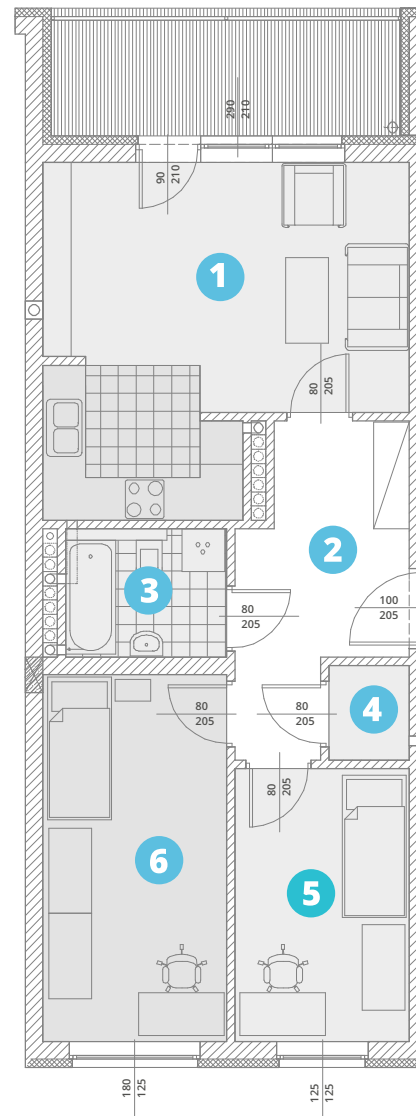

balkon: 8,84m²

powierzchnia użytkowa:

59,48 m²

1. salon + aneks k.	22,20
2. komunikacja:	9,04
3. łazienka:	4,07
4. garderoba:	1,50
5. pokój:	9,38
6. pokój:	13,29

piętro 3