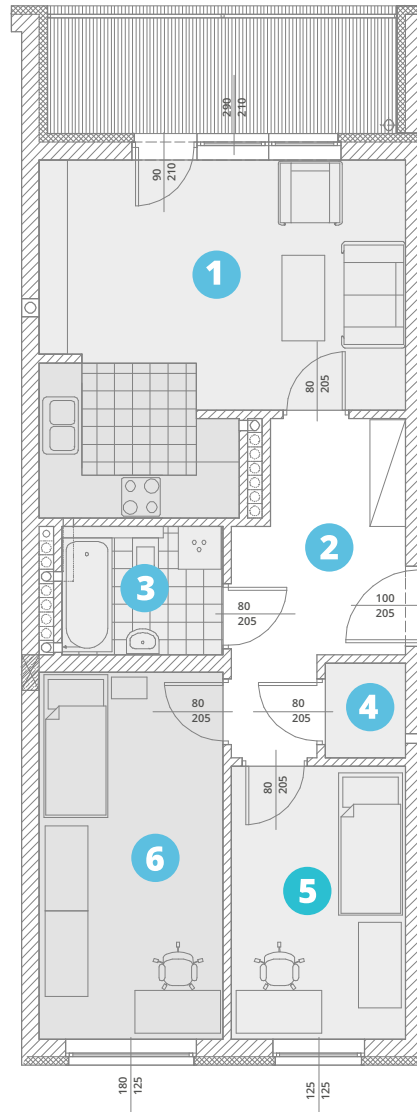

balkon: 8,84m²

powierzchnia użytkowa:

59,48 m²

1. salon + aneks k.	22,20
2. komunikacja:	9,04
3. łazienka:	4,07
4. garderoba:	1,50
5. pokój:	9,38
6. pokój:	13,29

piętro 2