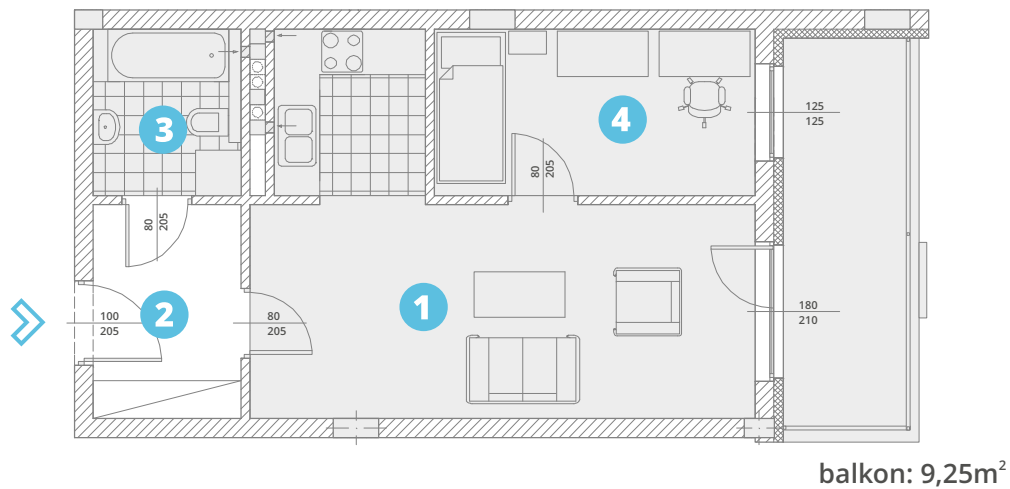

powierzchnia użytkowa:

42,61m²

- | | |
|---------------------|--------------|
| 1. salon + aneks k. | 23,47 |
| 2. komunikacja: | 5,52 |
| 3. łazienka: | 4,29 |
| 4. pokój: | 9,33 |

piętro 1