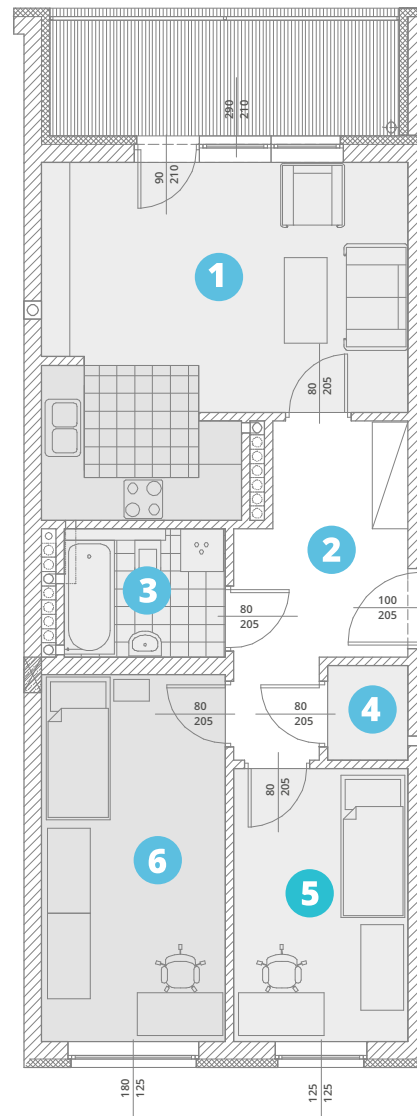

balkon: 8,84m²

powierzchnia użytkowa:

59,48 m²

1. salon + aneks k.	22,20
2. komunikacja:	9,04
3. łazienka:	4,07
4. garderoba:	1,50
5. pokój:	9,38
6. pokój:	13,29

piętro 1