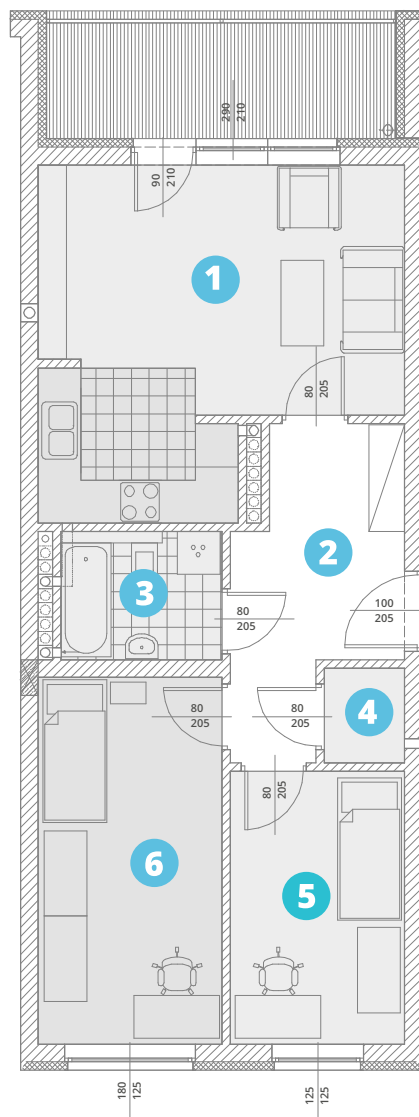

balkon: 8,84m²

powierzchnia użytkowa:

59,48 m²

1. salon + aneks k.	22,20
2. komunikacja:	9,04
3. łazienka:	4,07
4. garderoba:	1,50
5. pokój:	9,38
6. pokój:	13,29

parter