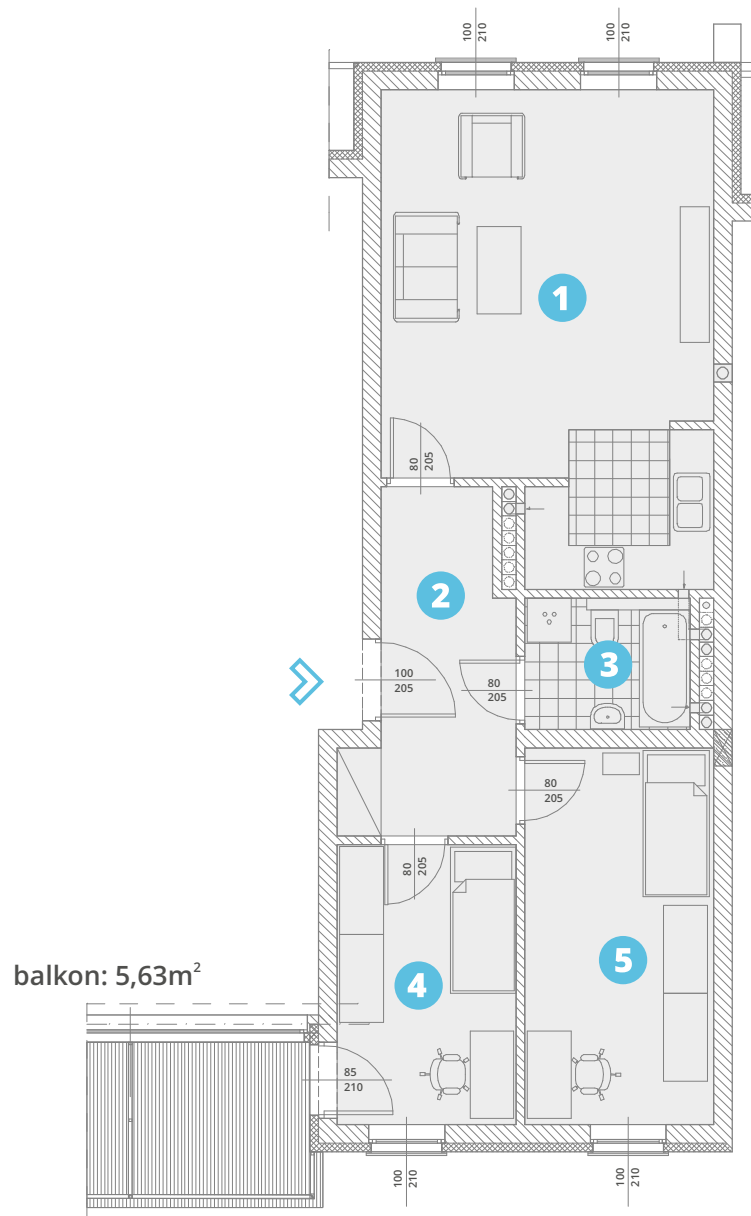

powierzchnia użytkowa:

63,74m²

1. salon + aneks k.	27,94
2. komunikacja:	9,06
3. łazienka:	4,07
4. pokój:	9,38
5. pokój:	13,29

piętro 2