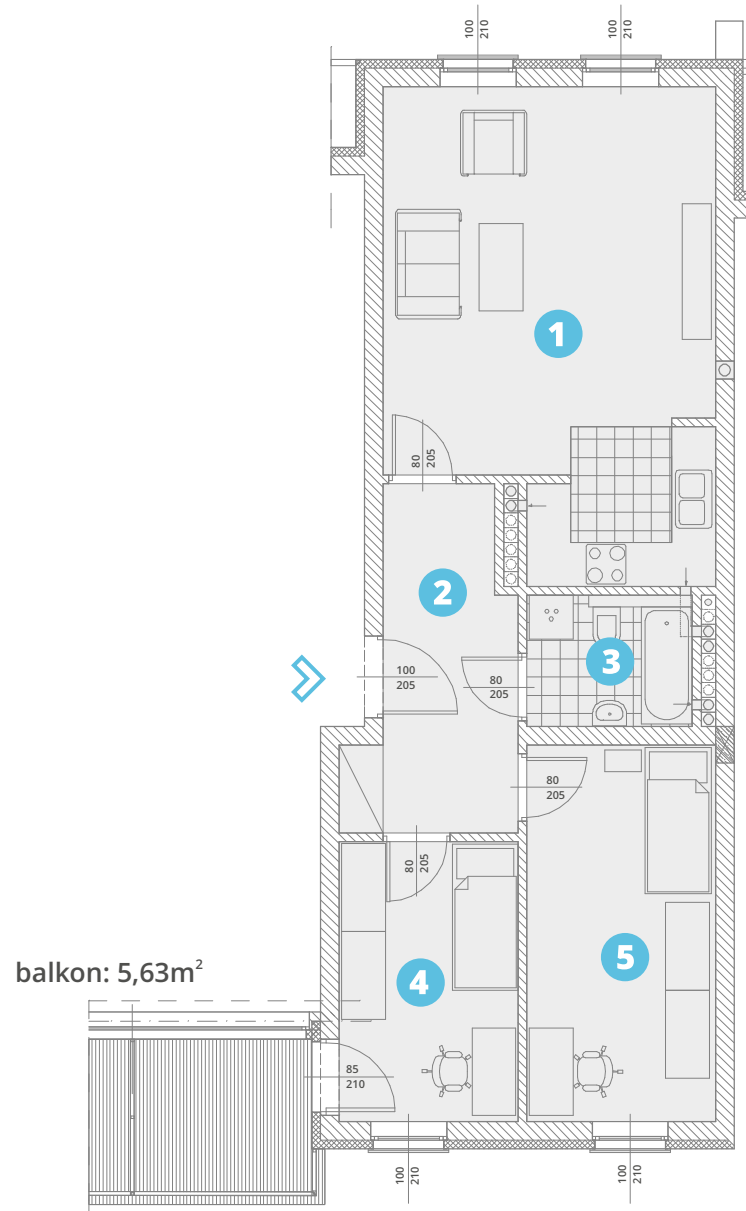

powierzchnia użytkowa:

63,74m²

1. salon + aneks k.	27,94
2. komunikacja:	9,06
3. łazienka:	4,07
4. pokój:	9,38
5. pokój:	13,29

piętro 1