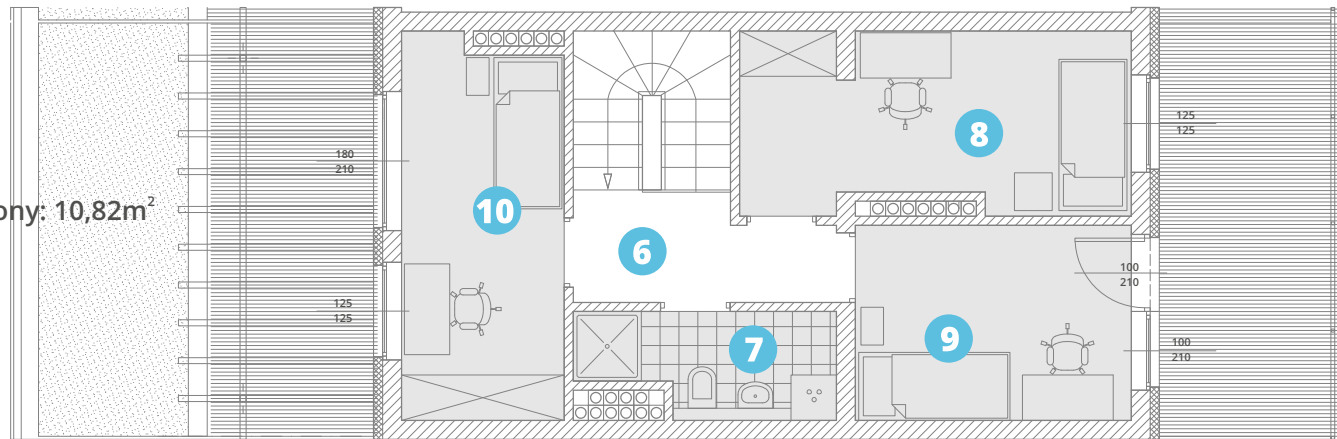

powierzchnia użytkowa:

95,70m²

1. salon + aneks k.	25,26
2. komunikacja:	12,71
3. W.C.	2,99
4. garderoba:	1,31
5. pokój:	12,62
6. antresola:	4,52
7. antresola:	4,32
8. antresola:	11,90
9. antresola:	9,42
10. antresola:	10,65

piętro 4-5

taras: 12,11m²

antresola: 40,81m²

taras zielony: 10,82m²

taras: 13,21m²

piętro 4: 54,89m²

balkon: 9,50m²