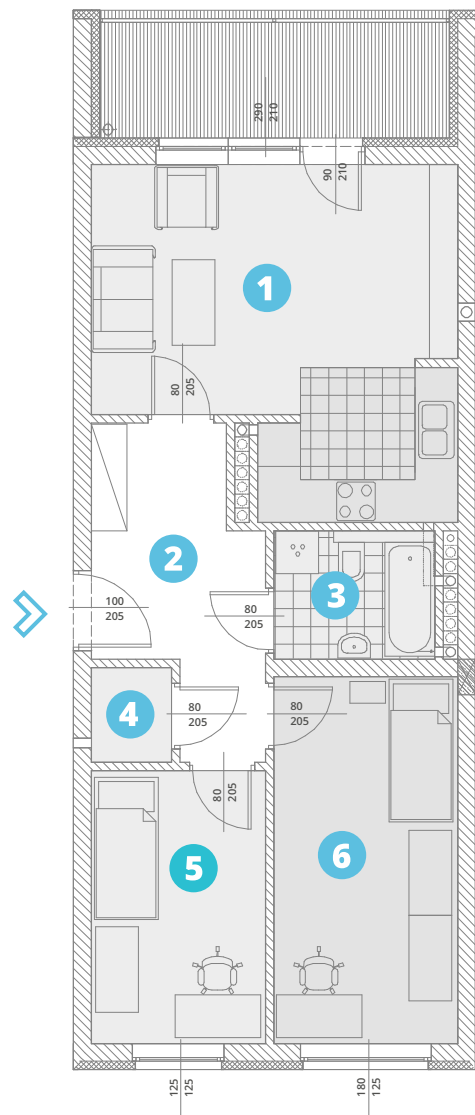

balkon: 8,84m²

powierzchnia użytkowa:

59,48 m²

1. salon + aneks k.	22,20
2. komunikacja:	9,04
3. łazienka:	4,07
4. garderoba:	1,50
5. pokój:	9,38
6. pokój:	13,29

piętro 4