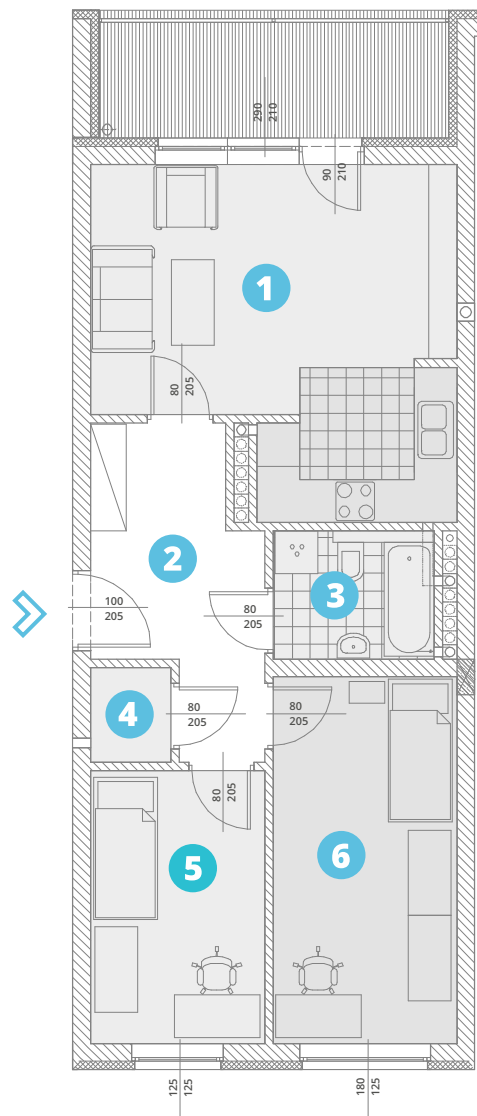

balkon: 8,84m²

powierzchnia użytkowa:

59,48 m²

1. salon + aneks k.	22,20
2. komunikacja:	9,04
3. łazienka:	4,07
4. garderoba:	1,50
5. pokój:	9,38
6. pokój:	13,29

piętro 3