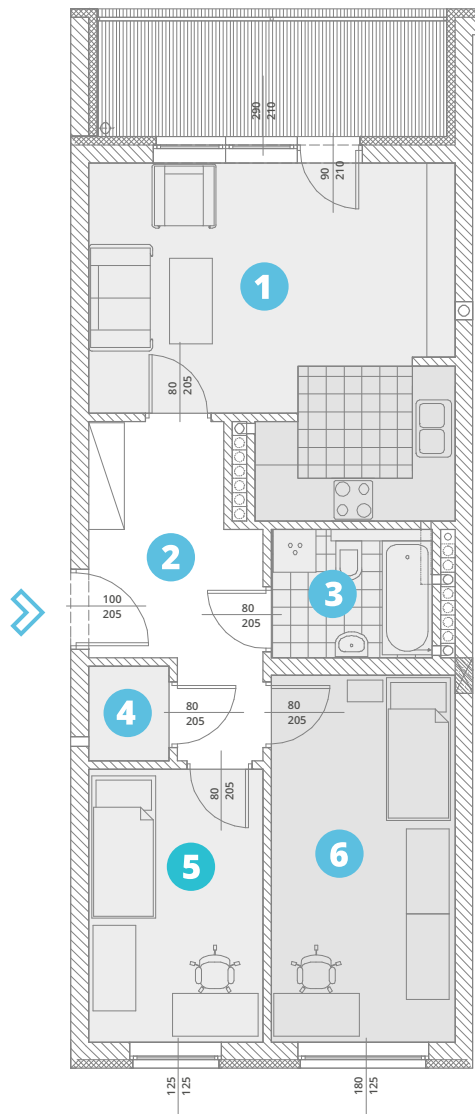

balkon: 8,84m²

powierzchnia użytkowa:

59,48 m²

1. salon + aneks k.	22,20
2. komunikacja:	9,04
3. łazienka:	4,07
4. garderoba:	1,50
5. pokój:	9,38
6. pokój:	13,29

piętro 2