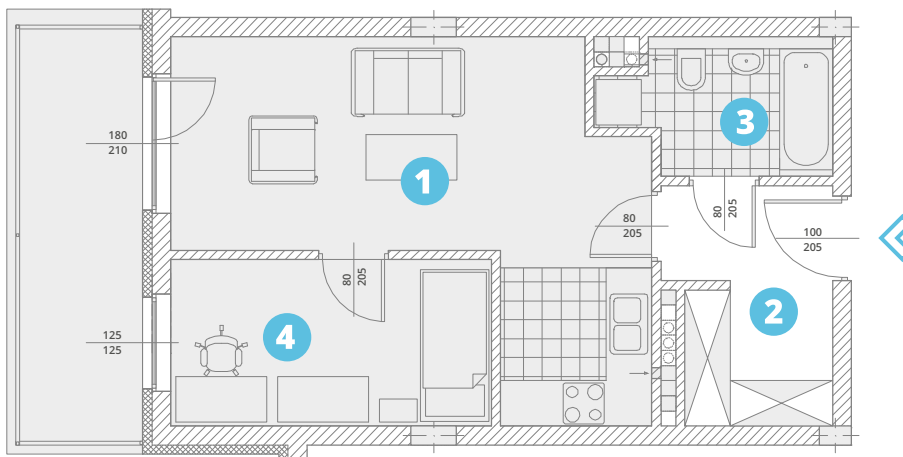

powierzchnia użytkowa:

42,22m²

- | | |
|---------------------|--------------|
| 1. salon + aneks k. | 21,47 |
| 2. komunikacja: | 6,53 |
| 3. łazienka: | 4,89 |
| 4. pokój: | 9,33 |

balkon: 10,12m²

piętro 1