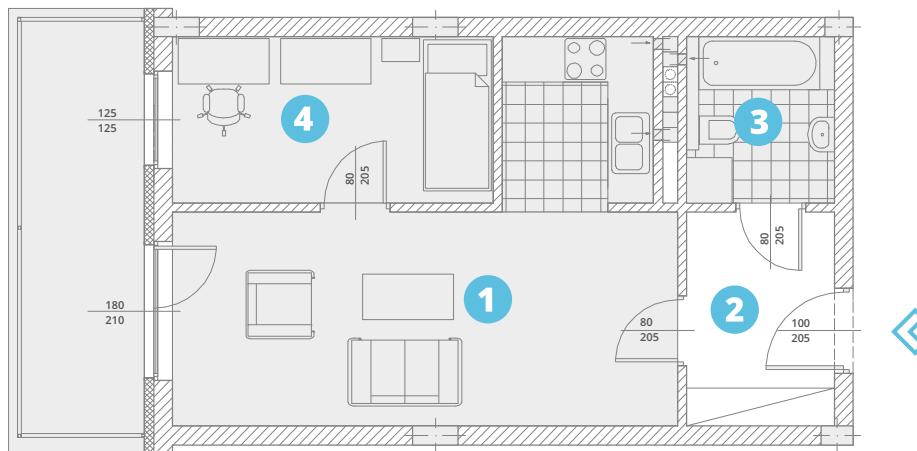

powierzchnia użytkowa:

42,61m²

- | | |
|---------------------|--------------|
| 1. salon + aneks k. | 23,47 |
| 2. komunikacja: | 5,52 |
| 3. łazienka: | 4,29 |
| 4. pokój: | 9,33 |

balkon: 10,12m²

piętro 1