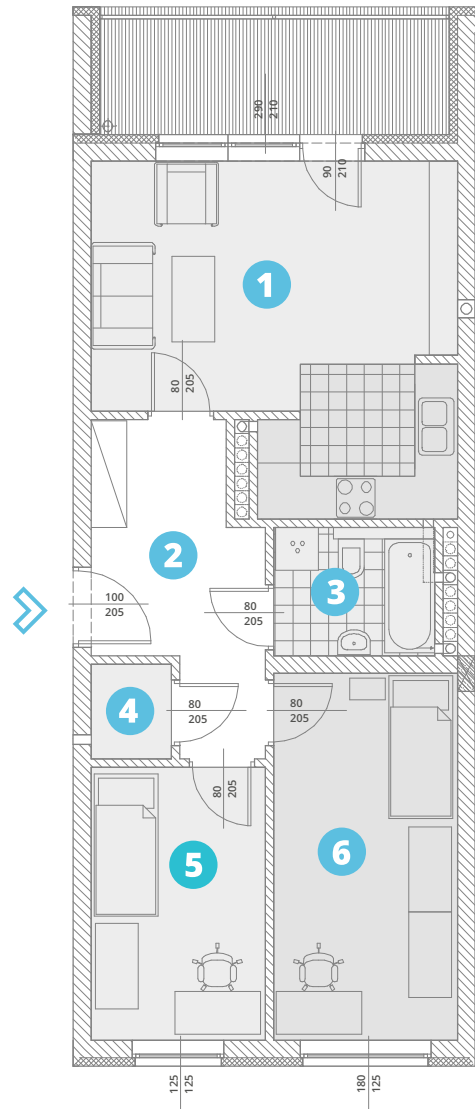

balkon: 8,84m²

powierzchnia użytkowa:

59,48 m²

| | |
|---------------------|--------------|
| 1. salon + aneks k. | 22,20 |
| 2. komunikacja: | 9,04 |
| 3. łazienka: | 4,07 |
| 4. garderoba: | 1,50 |
| 5. pokój: | 9,38 |
| 6. pokój: | 13,29 |

piętro 1