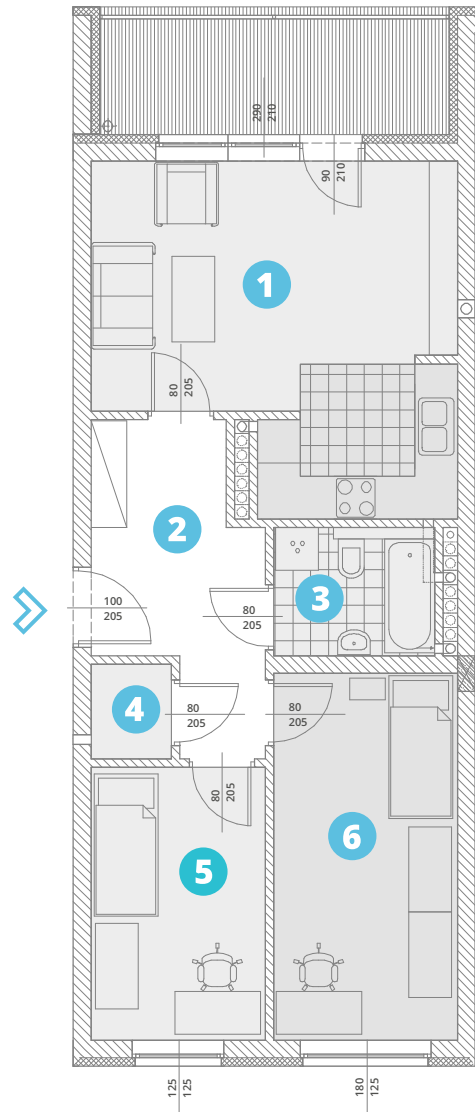

balkon: 8,84m²

powierzchnia użytkowa:

59,48 m²

1. salon + aneks k.	22,20
2. komunikacja:	9,04
3. łazienka:	4,07
4. garderoba:	1,50
5. pokój:	9,38
6. pokój:	13,29

parter