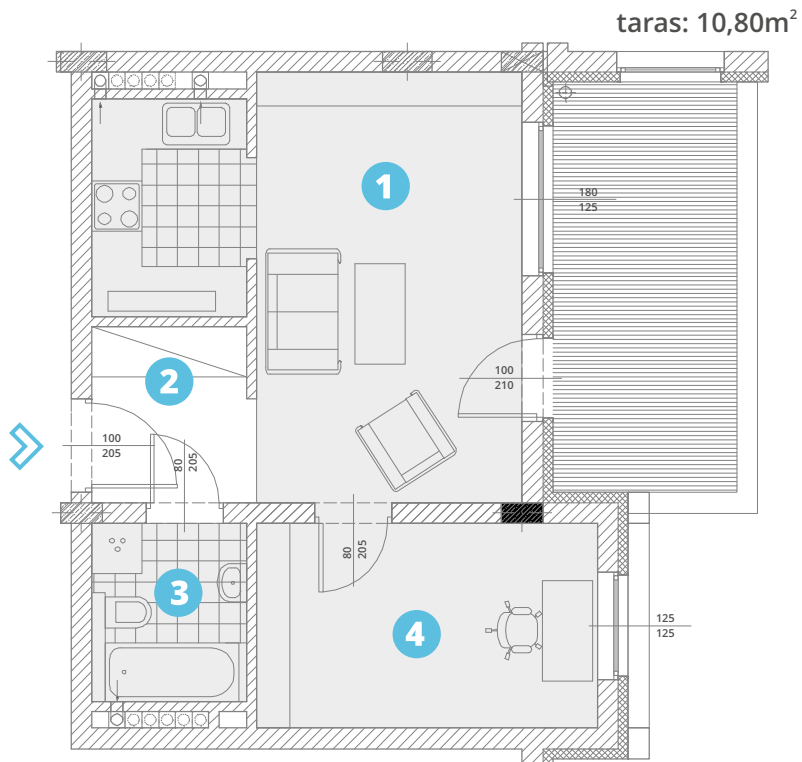

powierzchnia użytkowa:

39,17m²

- | | |
|---------------------|--------------|
| 1. salon + aneks k. | 21,35 |
| 2. komunikacja: | 3,88 |
| 3. łazienka: | 3,94 |
| 4. pokój: | 10,00 |

parter